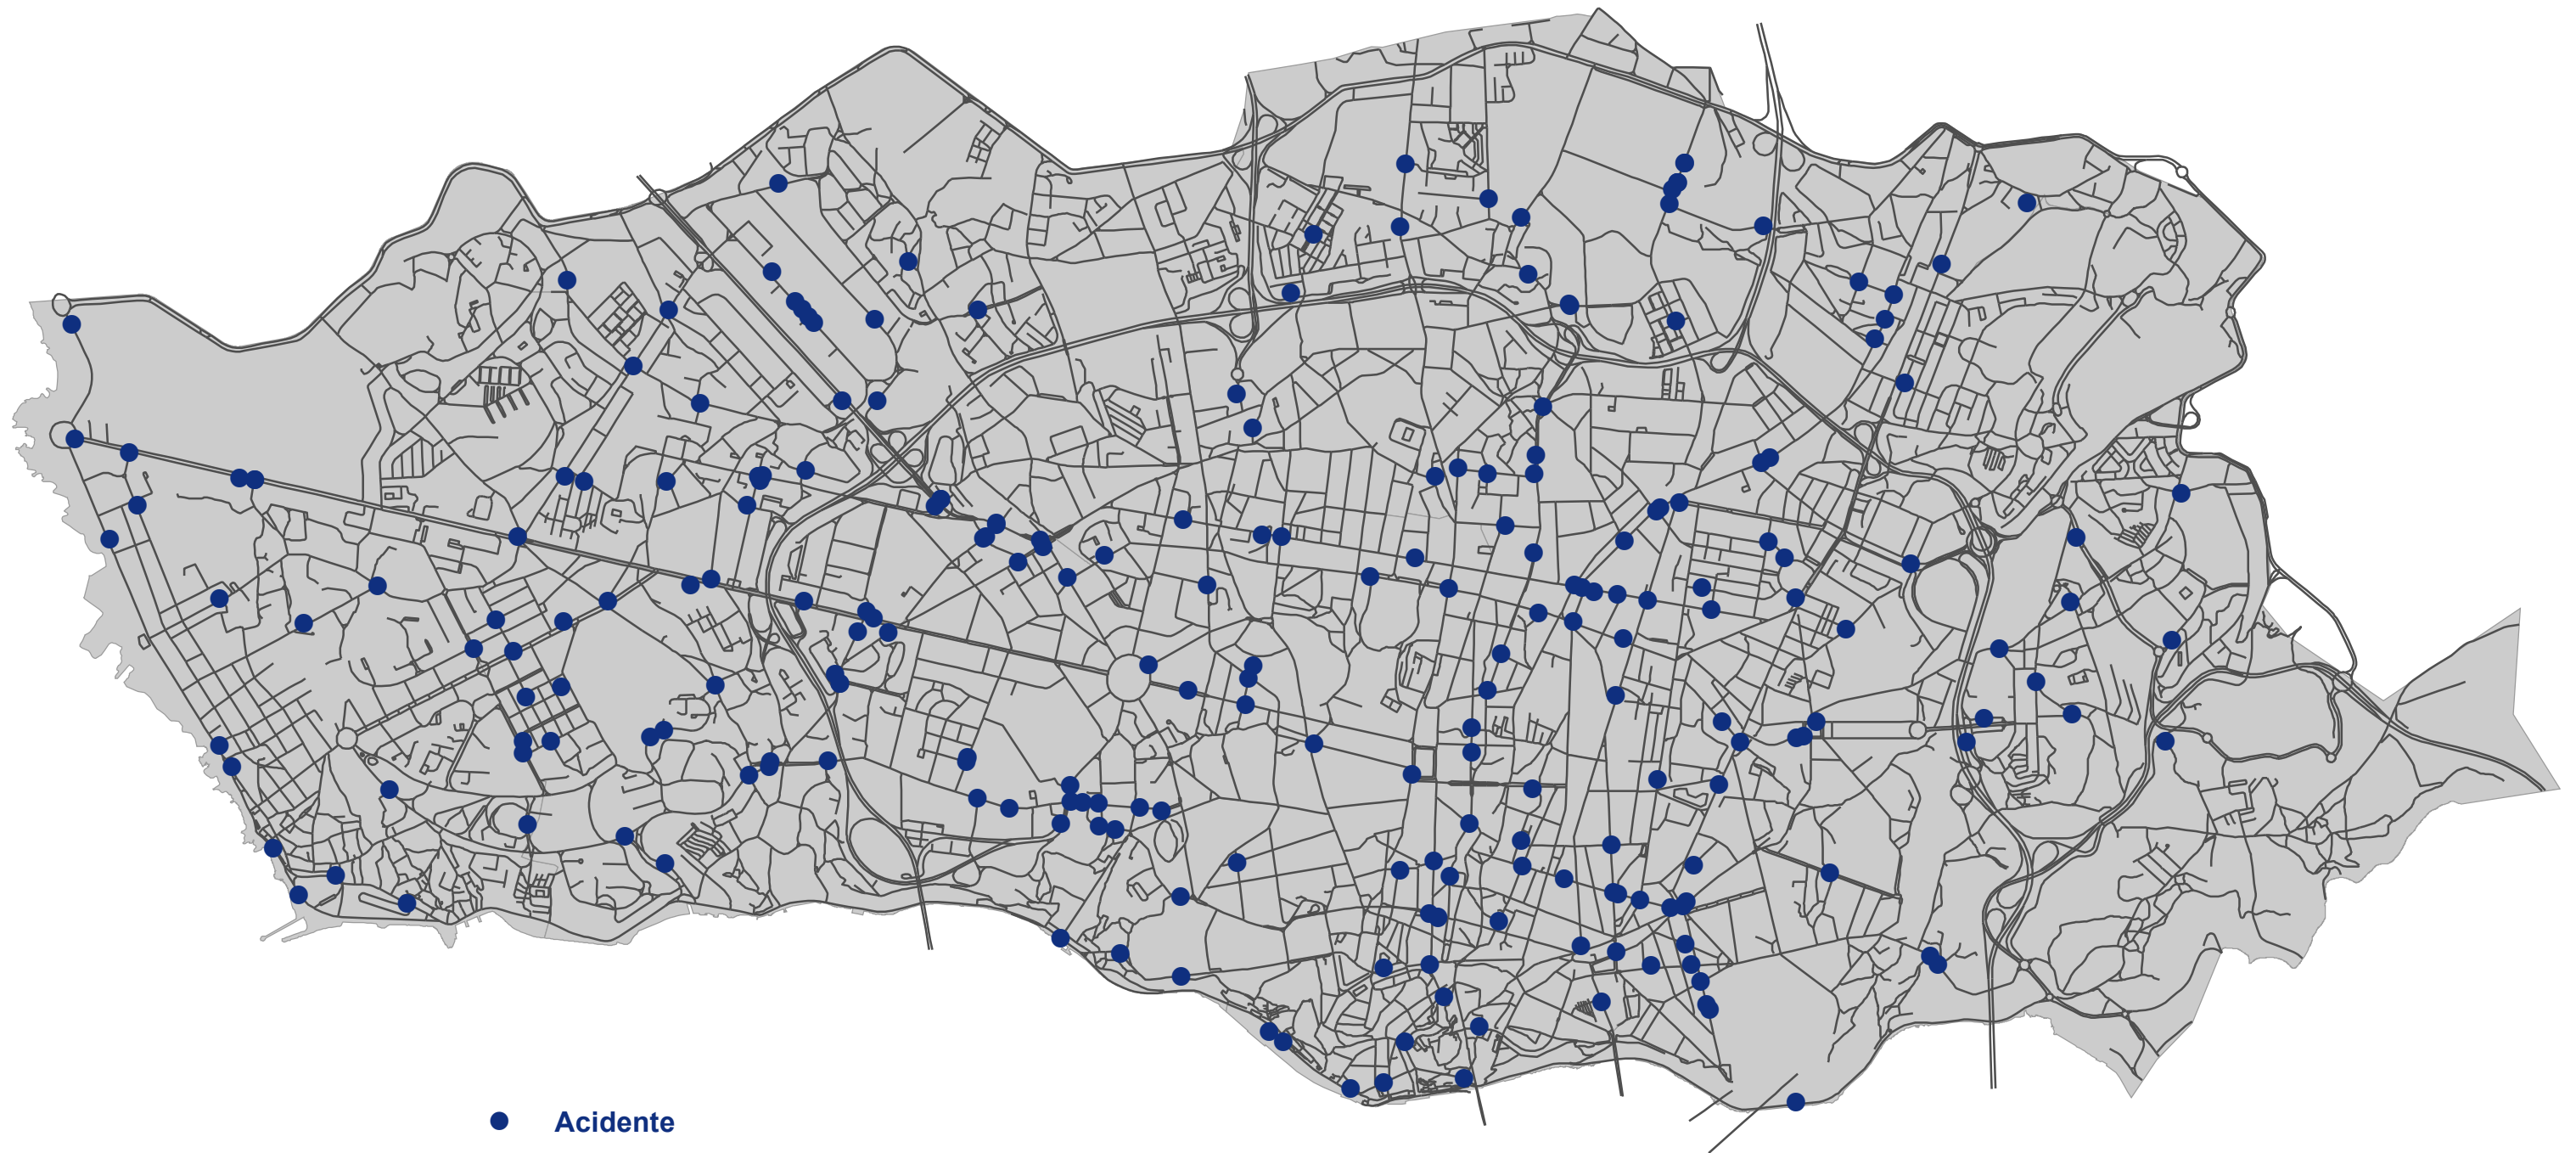

Mapa de acidentes com vítimas no município do Porto (2020)

Entende-se por acidentes com vítimas, acidentes que originaram feridos leves, feridos graves ou vítimas mortais.

No presente mapa apenas estão representados os acidentes ocorridos em arruamentos que se encontram sob a jurisdição da Câmara Municipal do Porto.

Criado por: DMPMT
Criado em: 10-03-2022
Versão: 1.0
Fonte: ANSR / PSP